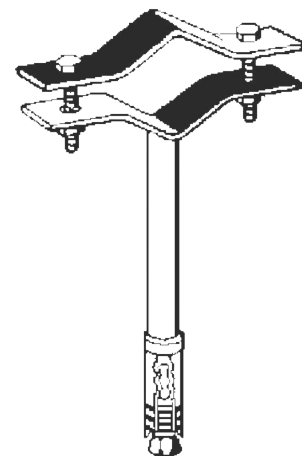

CODICE	DESCRIZIONE
1530LZ	ZANCA PARI MURO PER PALI 25/60MM
1530Z	ZANCA PARI MURO PER PALI 40/90MM
A055208	ZANCA PARI MURO ELETTRIC.210X60X5
A055208	ZANCA PARI MURO ELETTRIC.210X60X5
1531Z	ZANCA TIPO EMILIA SBALZO 10CM 50X50X3MM - PALI 40/90MM
1533Z	ZANCA TIPO EMILIA SBALZO 20CM-50X50X3MM-PALI 40/90MM
1549Z	ZANCA TIPO EMILIA SBALZO 5 CM-50X50X3MM PER PALI 40/90MM
A055300	ZANCA 10 CM TIPO EMILIA
A055302	ZANCA CM 5 TIPO EMILIA
A055304E	ZANCA CM10 ELETTRICITICA 210X60X5
A055305E	ZANCA CM5 ELETTRICITICA 210X60X5
1542Z	ZANCA TIPO EMILIA SBALZO 40/68CM 50X50X3MM-PALI 40/90MM
1560AZ	ZANCA TIPO EMILIA SBALZO 25/42CM PER PALI 40/90MM

CODICE	DESCRIZIONE
A056900	ZANCA TELESCOPICA TUBOLARE CM25/44
1570Z	ZANCA TELESCOPICA 15-30 CON PIASTRA 200X70X5MM
1570AZ	ZANCA TIPO EMILIA-SBALZO 15-22CM PER PALI 40/90MM
1575Z	ZANCA TUBOLARE SBALZO 15CM - PER PALI 30/70MM
1576Z	ZANCA TELESCOPICA SBALZO 20/34CM - PER PALI 30/70MM
A056907	ZANCA TELESCOPICA TUBOLARE 25/42CM PER PALI 30/60CM
1577Z	ZANCA TELESCOPICA SBALZO 20/34CM PER PALI 30/70MM
1580Z	ZANCA TELESCOPICA SBALZO 15/23CM - PER PALI 25/60MM
1585Z	ZANCA TELESCOPICA SBALZO 20/33CM PER PALI 25/60MM
1581Z	ZANCA ECONOMICA SBALZO 5CM PER PALI 25/60MM
1582Z	ZANCA ECONOMICA SBALZO 10CM PER PALI 25/60MM
A137304	ZANCA MURO CM10 C/PIATTO 210X40X8MM

ZANCHE DA MURARE

CODICE	DESCRIZIONE
1546Z	ZANCA RINFORZATA 30CM PER PALI 30/60MM
1547Z	ZANCA RINFORZATA 40CM PER PALI 30/60MM
1548Z	ZANCA RINFORZATA 50CM PER PALI 30/60MM

ZANCHE AD ESPANSIONE

CODICE	DESCRIZIONE
1512Z	ZANCA AD ESPANSIONE 10CM PER PALI 25/45MM
1513Z	ZANCA AD ESPANSIONE 15CM PER PALI 25/45MM
1514Z	ZANCA AD ESPANSIONE 20CM PER PALI 25/45MM
1515Z	ZANCA AD ESPANSIONE 30CM PER PALI 25/45MM