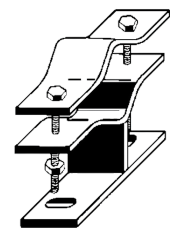

CODICE	DESCRIZIONE
A056900	ZANCA TELESCOPICA TUBOLARE CM25/44
1570Z	ZANCA TELESCOPICA 15-30 CON PIASTRA 200X70X5MM
1570AZ	ZANCA TIPO EMILIA-SBALZO 15-22CM PER PALI 40/90MM
1575Z	ZANCA TUBOLARE SBALZO 15CM - PER PALI 30/70MM
1576Z	ZANCA TELESCOPICA SBALZO 20/34CM - PER PALI 30/70MM
A056907	ZANCA TELESCOPICA TUBOLARE 25/42CM PER PALI 30/60CM
1577Z	ZANCA TELESCOPICA SBALZO 20/34CM PER PALI 30/70MM
1580Z	ZANCA TELESCOPICA SBALZO 15/23CM - PER PALI 25/60MM
1585Z	ZANCA TELESCOPICA SBALZO 20/33CM PER PALI 25/60MM
1581Z	ZANCA ECONOMICA SBALZO 5CM PER PALI 25/60MM
1582Z	ZANCA ECONOMICA SBALZO 10CM PER PALI 25/60MM
A137304	ZANCA MURO CM10 C/PIATTO 210X40X8MM