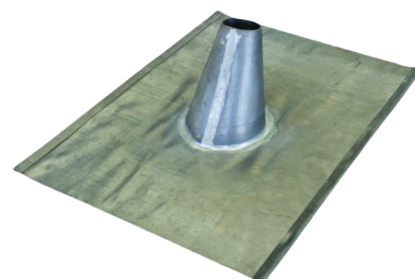

CODICE	DESCRIZIONE
1419MZ	CAPPUCCIO IN PVC MORBIDO PER TEGOLE
A042400	CAPPUCCIO PER TEGOLA IN GOMMA PER PALI DA 35 A 60MM
A042402	CAPPUCCIO IN PIOMBO PER PALO MAX 60MM