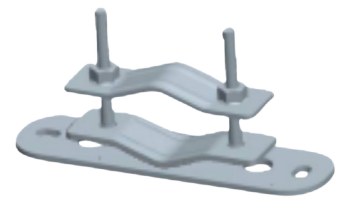

ZANCHE DA CAMINO

CODICE	DESCRIZIONE
10C1Z	ZANCA DA CAMINO SBALZO 14CM PER PALI 25-60MM
1020AZ	ZANCA FRANCESE PER PALI 30/50MM
A054400N	ZANCA FRANCESE SINGOLA PER CAMINO 280X60MM
A054500	ZANCA FRANCESE DOPPIA PER CAMINO 28CM PER PALO 30-50 CAVALLOTTI M8
1022Z	NASTRO ZINCATO PER 1020Z MATASSA DA 25M
1022AZ	NASTRO ZINCATO PER 1020Z MATASSA DA 5 MT
A054602	NASTRO ZINCATO 40X0.5 MATASSA MT5
A054604	NASTRO ZINCATO 40X0.5 MATASSA MT25

ZANCHE DA BALCONE E RINGHIERA

CODICE	DESCRIZIONE
10C2Z	ZANCA DA BALCONE A "L" PER PALI 25/45MM
1008Z	ZANCA "TB" DA RINGHIERA PER PALI 25/40MM
10C8Z	ZANCA DA RINGHIERA PER PALI 30/55MM

ZANCHE DA TASSELLARE A MURO

CODICE	DESCRIZIONE
1530LZ	ZANCA PARI MURO PER PALI 25/60MM
1530Z	ZANCA PARI MURO PER PALI 40/90MM
A055208	ZANCA PARI MURO ELETTRIC.210X60X5
A055208	ZANCA PARI MURO ELETTRIC.210X60X5
1531Z	ZANCA TIPO EMILIA SBALZO 10CM 50X50X3MM - PALI 40/90MM
1533Z	ZANCA TIPO EMILIA SBALZO 20CM-50X50X3MM-PALI 40/90MM
1549Z	ZANCA TIPO EMILIA SBALZO 5 CM-50X50X3MM PER PALI 40/90MM
A055300	ZANCA 10 CM TIPO EMILIA
A055302	ZANCA CM 5 TIPO EMILIA
A055304E	ZANCA CM10 ELETTRICITICA 210X60X5
A055305E	ZANCA CM5 ELETTRICITICA 210X60X5
1542Z	ZANCA TIPO EMILIA SBALZO 40/68CM 50X50X3MM-PALI 40/90MM
1560AZ	ZANCA TIPO EMILIA SBALZO 25/42CM PER PALI 40/90MM