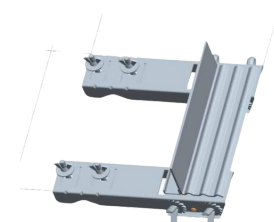

CODICE	DESCRIZIONE
1415MZ	TEGOLA PASSANTE IN POLIETILENE MORBIDA PVC
1415Z	TEGOLA PASSANTE IN POLIETILENE RIGIDA
A042300	TEGOLA IN GOMMA PER PALO Ø 60 MM IN LEGA POLIMERICA RIGIDA
A042301	TEGOLA GOMMA MORBIDA PER PALO Ø 70 MM

ZANCHE DA CAMINO

CODICE	DESCRIZIONE
10C1Z	ZANCA DA CAMINO SBALZO 14CM PER PALI 25-60MM
1020AZ	ZANCA FRANCESE PER PALI 30/50MM
A054400N	ZANCA FRANCESE SINGOLA PER CAMINO 280X60MM
A054500	ZANCA FRANCESE DOPPIA PER CAMINO 28CM PER PALO 30-50 CAVALLOTTI M8
1022Z	NASTRO ZINCATO PER 1020Z MATASSA DA 25M
1022AZ	NASTRO ZINCATO PER 1020Z MATASSA DA 5 MT
A054602	NASTRO ZINCATO 40X0.5 MATASSA MT5
A054604	NASTRO ZINCATO 40X0.5 MATASSA MT25