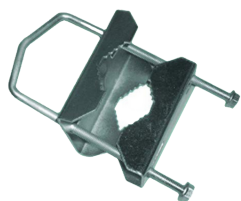

CODICE	DESCRIZIONE
1415MZ	TEGOLA PASSANTE IN POLIETILENE MORBIDA PVC
1415Z	TEGOLA PASSANTE IN POLIETILENE RIGIDA
A042300	TEGOLA IN GOMMA PER PALO Ø 60 MM IN LEGA POLIMERICA RIGIDA
A042301	TEGOLA GOMMA MORBIDA PER PALO Ø 70 MM

CODICE	DESCRIZIONE
1424CZ	TEGOLA IN PIOMBO 45X45CM
A042801	TEGOLA PIOMBO COLLET.PIOMBO 40X50

CODICE	DESCRIZIONE
1419MZ	CAPPUCCIO IN PVC MORBIDO PER TEGOLE
A042400	CAPPUCCIO PER TEGOLA IN GOMMA PER PALI DA 35 A 60MM
A042402	CAPPUCCIO IN PIOMBO PER PALO MAX 60MM

ZANCHE DA CAMINO

CODICE	DESCRIZIONE
10C1Z	ZANCA DA CAMINO SBALZO 14CM PER PALI 25-60MM
1020AZ	ZANCA FRANCESE PER PALI 30/50MM
A054400N	ZANCA FRANCESE SINGOLA PER CAMINO 280X60MM
A054500	ZANCA FRANCESE DOPPIA PER CAMINO 28CM PER PALO 30-50 CAVALLOTTI M8
1022Z	NASTRO ZINCATO PER 1020Z MATASSA DA 25M
1022AZ	NASTRO ZINCATO PER 1020Z MATASSA DA 5 MT
A054602	NASTRO ZINCATO 40X0.5 MATASSA MT5
A054604	NASTRO ZINCATO 40X0.5 MATASSA MT25

ZANCHE DA BALCONE E RINGHIERA

CODICE	DESCRIZIONE
10C2Z	ZANCA DA BALCONE A "L" PER PALI 25/45MM
1008Z	ZANCA "TB" DA RINGHIERA PER PALI 25/40MM
10C8Z	ZANCA DA RINGHIERA PER PALI 30/55MM

ZANCHE DA TASSELLARE A MURO