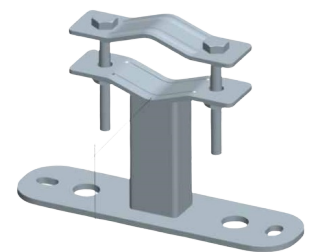

ZANCHE DA CAMINO

CODICE	DESCRIZIONE
10C1Z	ZANCA DA CAMINO SBALZO 14CM PER PALI 25-60MM
1020AZ	ZANCA FRANCESE PER PALI 30/50MM
A054400N	ZANCA FRANCESE SINGOLA PER CAMINO 280X60MM
A054500	ZANCA FRANCESE DOPPIA PER CAMINO 28CM PER PALO 30-50 CAVALLOTTI M8
1022Z	NASTRO ZINCATO PER 1020Z MATASSA DA 25M
1022AZ	NASTRO ZINCATO PER 1020Z MATASSA DA 5 MT
A054602	NASTRO ZINCATO 40X0.5 MATASSA MT5
A054604	NASTRO ZINCATO 40X0.5 MATASSA MT25

ZANCHE DA BALCONE E RINGHIERA

CODICE	DESCRIZIONE
10C2Z	ZANCA DA BALCONE A "L" PER PALI 25/45MM
1008Z	ZANCA "TB" DA RINGHIERA PER PALI 25/40MM
10C8Z	ZANCA DA RINGHIERA PER PALI 30/55MM

ZANCHE DA TASSELLARE A MURO

CODICE	DESCRIZIONE
1530LZ	ZANCA PARI MURO PER PALI 25/60MM
1530Z	ZANCA PARI MURO PER PALI 40/90MM
A055208	ZANCA PARI MURO ELETTRIC.210X60X5
A055208	ZANCA PARI MURO ELETTRIC.210X60X5
1531Z	ZANCA TIPO EMILIA SBALZO 10CM 50X50X3MM - PALI 40/90MM
1533Z	ZANCA TIPO EMILIA SBALZO 20CM-50X50X3MM-PALI 40/90MM
1549Z	ZANCA TIPO EMILIA SBALZO 5 CM-50X50X3MM PER PALI 40/90MM
A055300	ZANCA 10 CM TIPO EMILIA
A055302	ZANCA CM 5 TIPO EMILIA
A055304E	ZANCA CM10 ELETTRICITICA 210X60X5
A055305E	ZANCA CM5 ELETTRICITICA 210X60X5
1542Z	ZANCA TIPO EMILIA SBALZO 40/68CM 50X50X3MM-PALI 40/90MM
1560AZ	ZANCA TIPO EMILIA SBALZO 25/42CM PER PALI 40/90MM