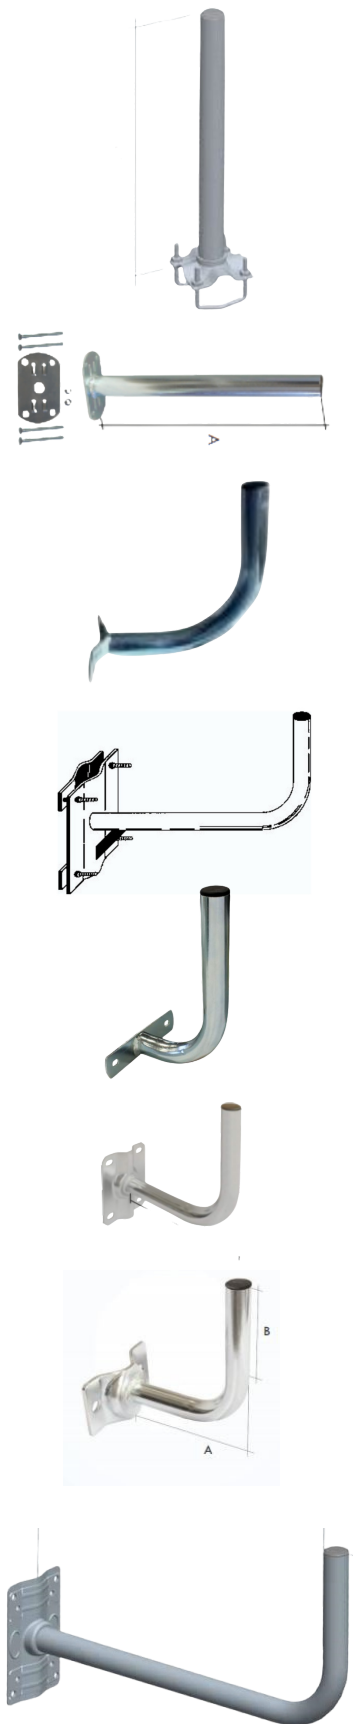

SUPPORTI PER ANTENNE PARABOLICHE

CODICE	DESCRIZIONE
1583Z	SUPPORTO A RINGHIERA, TUBO 40X1.4MM
A801439	SUPPORTO DRITTO 42CM C/PIASTRA 10X10 CM
A801437	SUPPORTO DRITTO 42CM C/PIASTRA 10X10 CM
A801438	SUPPORTO PALO/MURO
ACE26PZ	SUPPORTO PER PARABOLA AD "L" 26CM 40X4.1MM ECONOMICO
ACE46PZ	SUPPORTO PER PARABOLA AD "L" 46CM 40X1.4MM ECONOMICO
A1373062	SUPPORTO 90° MURO CM17 PIASTRA 170X40X40
A1373081	SUPPORTO MURO 90° TUBO 35X1,4
A137316	SUPPORTO A MURO 90° CM20 CAPP.100X60X4 TUBO35X1.4 H115
A801403	SUPPORTO A MURO CM44X17 P.140X200X2.5MM T.40X1.5
A801403B	SUPPORTO A MURO CM17X43 P.140X200X2.5MM T.40X1.5
A801403K	SUPPORTO MURO CM24 PIASTRA CM20X14X2