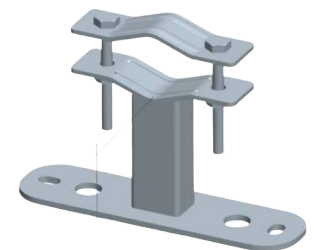

ZANCHE DA CAMINO

CODICE	DESCRIZIONE
10C1Z	ZANCA DA CAMINO SBALZO 14CM PER PALI 25-60MM
1020AZ	ZANCA FRANCESE PER PALI 30/50MM
A054400N	ZANCA FRANCESE SINGOLA PER CAMINO 280X60MM
A054500	ZANCA FRANCESE DOPPIA PER CAMINO 28CM PER PALO 30-50 CAVALLOTTI M8
1022Z	NASTRO ZINCATO PER 1020Z MATASSA DA 25M
1022AZ	NASTRO ZINCATO PER 1020Z MATASSA DA 5 MT
A054602	NASTRO ZINCATO 40X0.5 MATASSA MT5
A054604	NASTRO ZINCATO 40X0.5 MATASSA MT25

ZANCHE DA BALCONE E RINGHIERA

CODICE	DESCRIZIONE
10C2Z	ZANCA DA BALCONE A "L" PER PALI 25/45MM
1008Z	ZANCA "TB" DA RINGHIERA PER PALI 25/40MM
10C8Z	ZANCA DA RINGHIERA PER PALI 30/55MM

ZANCHE DA TASSELLARE A MURO

CODICE	DESCRIZIONE
1530LZ	ZANCA PARI MURO PER PALI 25/60MM
1530Z	ZANCA PARI MURO PER PALI 40/90MM
A055208	ZANCA PARI MURO ELETTRIC.210X60X5
A055208	ZANCA PARI MURO ELETTRIC.210X60X5
1531Z	ZANCA TIPO EMILIA SBALZO 10CM 50X50X3MM - PALI 40/90MM
1533Z	ZANCA TIPO EMILIA SBALZO 20CM-50X50X3MM-PALI 40/90MM
1549Z	ZANCA TIPO EMILIA SBALZO 5 CM-50X50X3MM PER PALI 40/90MM
A055300	ZANCA 10 CM TIPO EMILIA
A055302	ZANCA CM 5 TIPO EMILIA
A055304E	ZANCA CM10 ELETTRICITICA 210X60X5
A055305E	ZANCA CM5 ELETTRICITICA 210X60X5
1542Z	ZANCA TIPO EMILIA SBALZO 40/68CM 50X50X3MM-PALI 40/90MM
1560AZ	ZANCA TIPO EMILIA SBALZO 25/42CM PER PALI 40/90MM