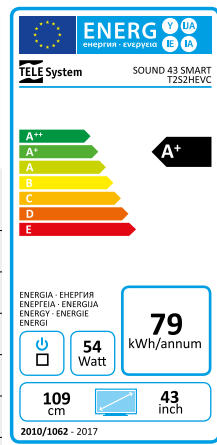

**10
bit**

**HEVC 10 BIT
VIDEO DECODING**

Cod. Art. 28000154
Cod. EAN 8051511391264

SOUND43 SMART **4K HDR**

DVB-T2/S2 HEVC 10bit

| | |
|--|--|
| Codice art. | 28000154 |
| Tipologia/Dimensioni schermo | LED 43" |
| Sistema Operativo | Android™ 7.0 |
| Memoria interna | 8GB |
| Processore | Quad Core |
| Risoluzione Video (HxV) | UHD 3840x2160 |
| Diagonale display | 109 cm. - 16:9 Wide |
| Angolo di visione | 176°/176° (H/V) |
| Luminosità (cd/m²) | 250 |
| Tipologia tuner | DVB-T2 - DVB-S2 H.265 10bit |
| Rapporto di contrasto | 3000:1 |
| Potenza Audio | 10W x2 + 10W x2 |
| Menu OSD Multilingua | Si |
| Ordinamento canali prima installazione | Si (canali tivùsat preinstallati in modalità gerarchica HD) |
| Televideo e sottotitoli | Si |
| Timer Spegnimento/Accensione | Si |
| Funzione Hotel Mode | Si |
| Aggiornamento SW | via USB |
| SCR / USALS | Si / Si |
| Funzione registrazione PVR | No |
| Funzione Time Shifting | Si |
| Lettore multimediale via USB | AVI/MP4/MKV (compatibile H.265) |
| Lettore DVD integrato | No |
| Ingressi | A/V in* - Component YPbPr* - SCART - HDMIx3 - USBx2 - VGA - Coaxial - Ethernet |
| Uscita cuffie | jack 3,5mm. |
| Wi-Fi | Antenna integrata IEEE b/g/n, 2.4 Ghz |
| LAN | RJ45, Ethernet 10/100 |
| Slot CI/CI+ | Si |
| Segnale TV | Video: MPEG-2, MPEG-4, H.264/AVC, H.265/HEVC Main 10 Audio: MPEG-1 layer 1/2; AAC; HE-AAC, Dolby Audio (comp. Dolby Digital Plus e Dolby Digital) |
| SKY HD tested | Si |
| Alimentazione | 100V-240V, 50/60Hz (AC) |
| Consumo | Max. 80W (<0,5W in Stand-by) |
| Telecomando Standard | Si |
| Telecomando Semplificato | No |
| Classe di efficienza energetica | A+ |
| Supporto staffa a muro | VESA 200 |
| Dimensioni con supporto (mm.) | 971x657x205 |
| Dimensioni senza supporto (mm.) | 971x603x87 |